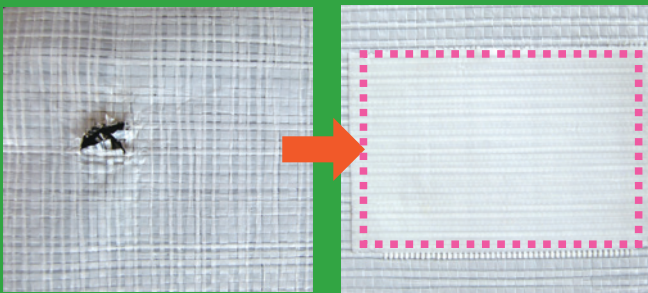

▶ 美味シートの破れ補修に