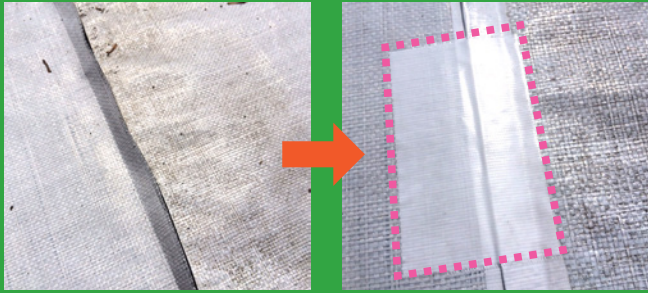

白色 テープの特徴

白面に使用出来る!!

美味シートの白面に使用が可能です。
耐候剤入りポリエチレンを用いて、独自加工技術により、紫外線劣化に強く、園内の光環境を大きく落とす事無く、補修又は、光環境の気になる箇所にもご使用頂けます。

黒色 テープの特徴

黒面に使用出来る!!

主に美味シートの黒面に使用が可能です。耐候剤入り黒ポリエチレンコーティングにより、遮光も高く、美味シート敷設時の地面との止めピン隙間からの草抑え、気になる箇所の遮光目的等、幅広くご使用頂けます。

美味シート®推奨!!

補修用テープ

マルチシート、プラスチック製品、
農業用品の補修や補強に便利です。

工夫次第で使い方いろいろ

手で簡単に切れる!

▶ 美味シートの継ぎ目に

▶ 美味シートの重なり部分に

▶ 株もとの被覆に